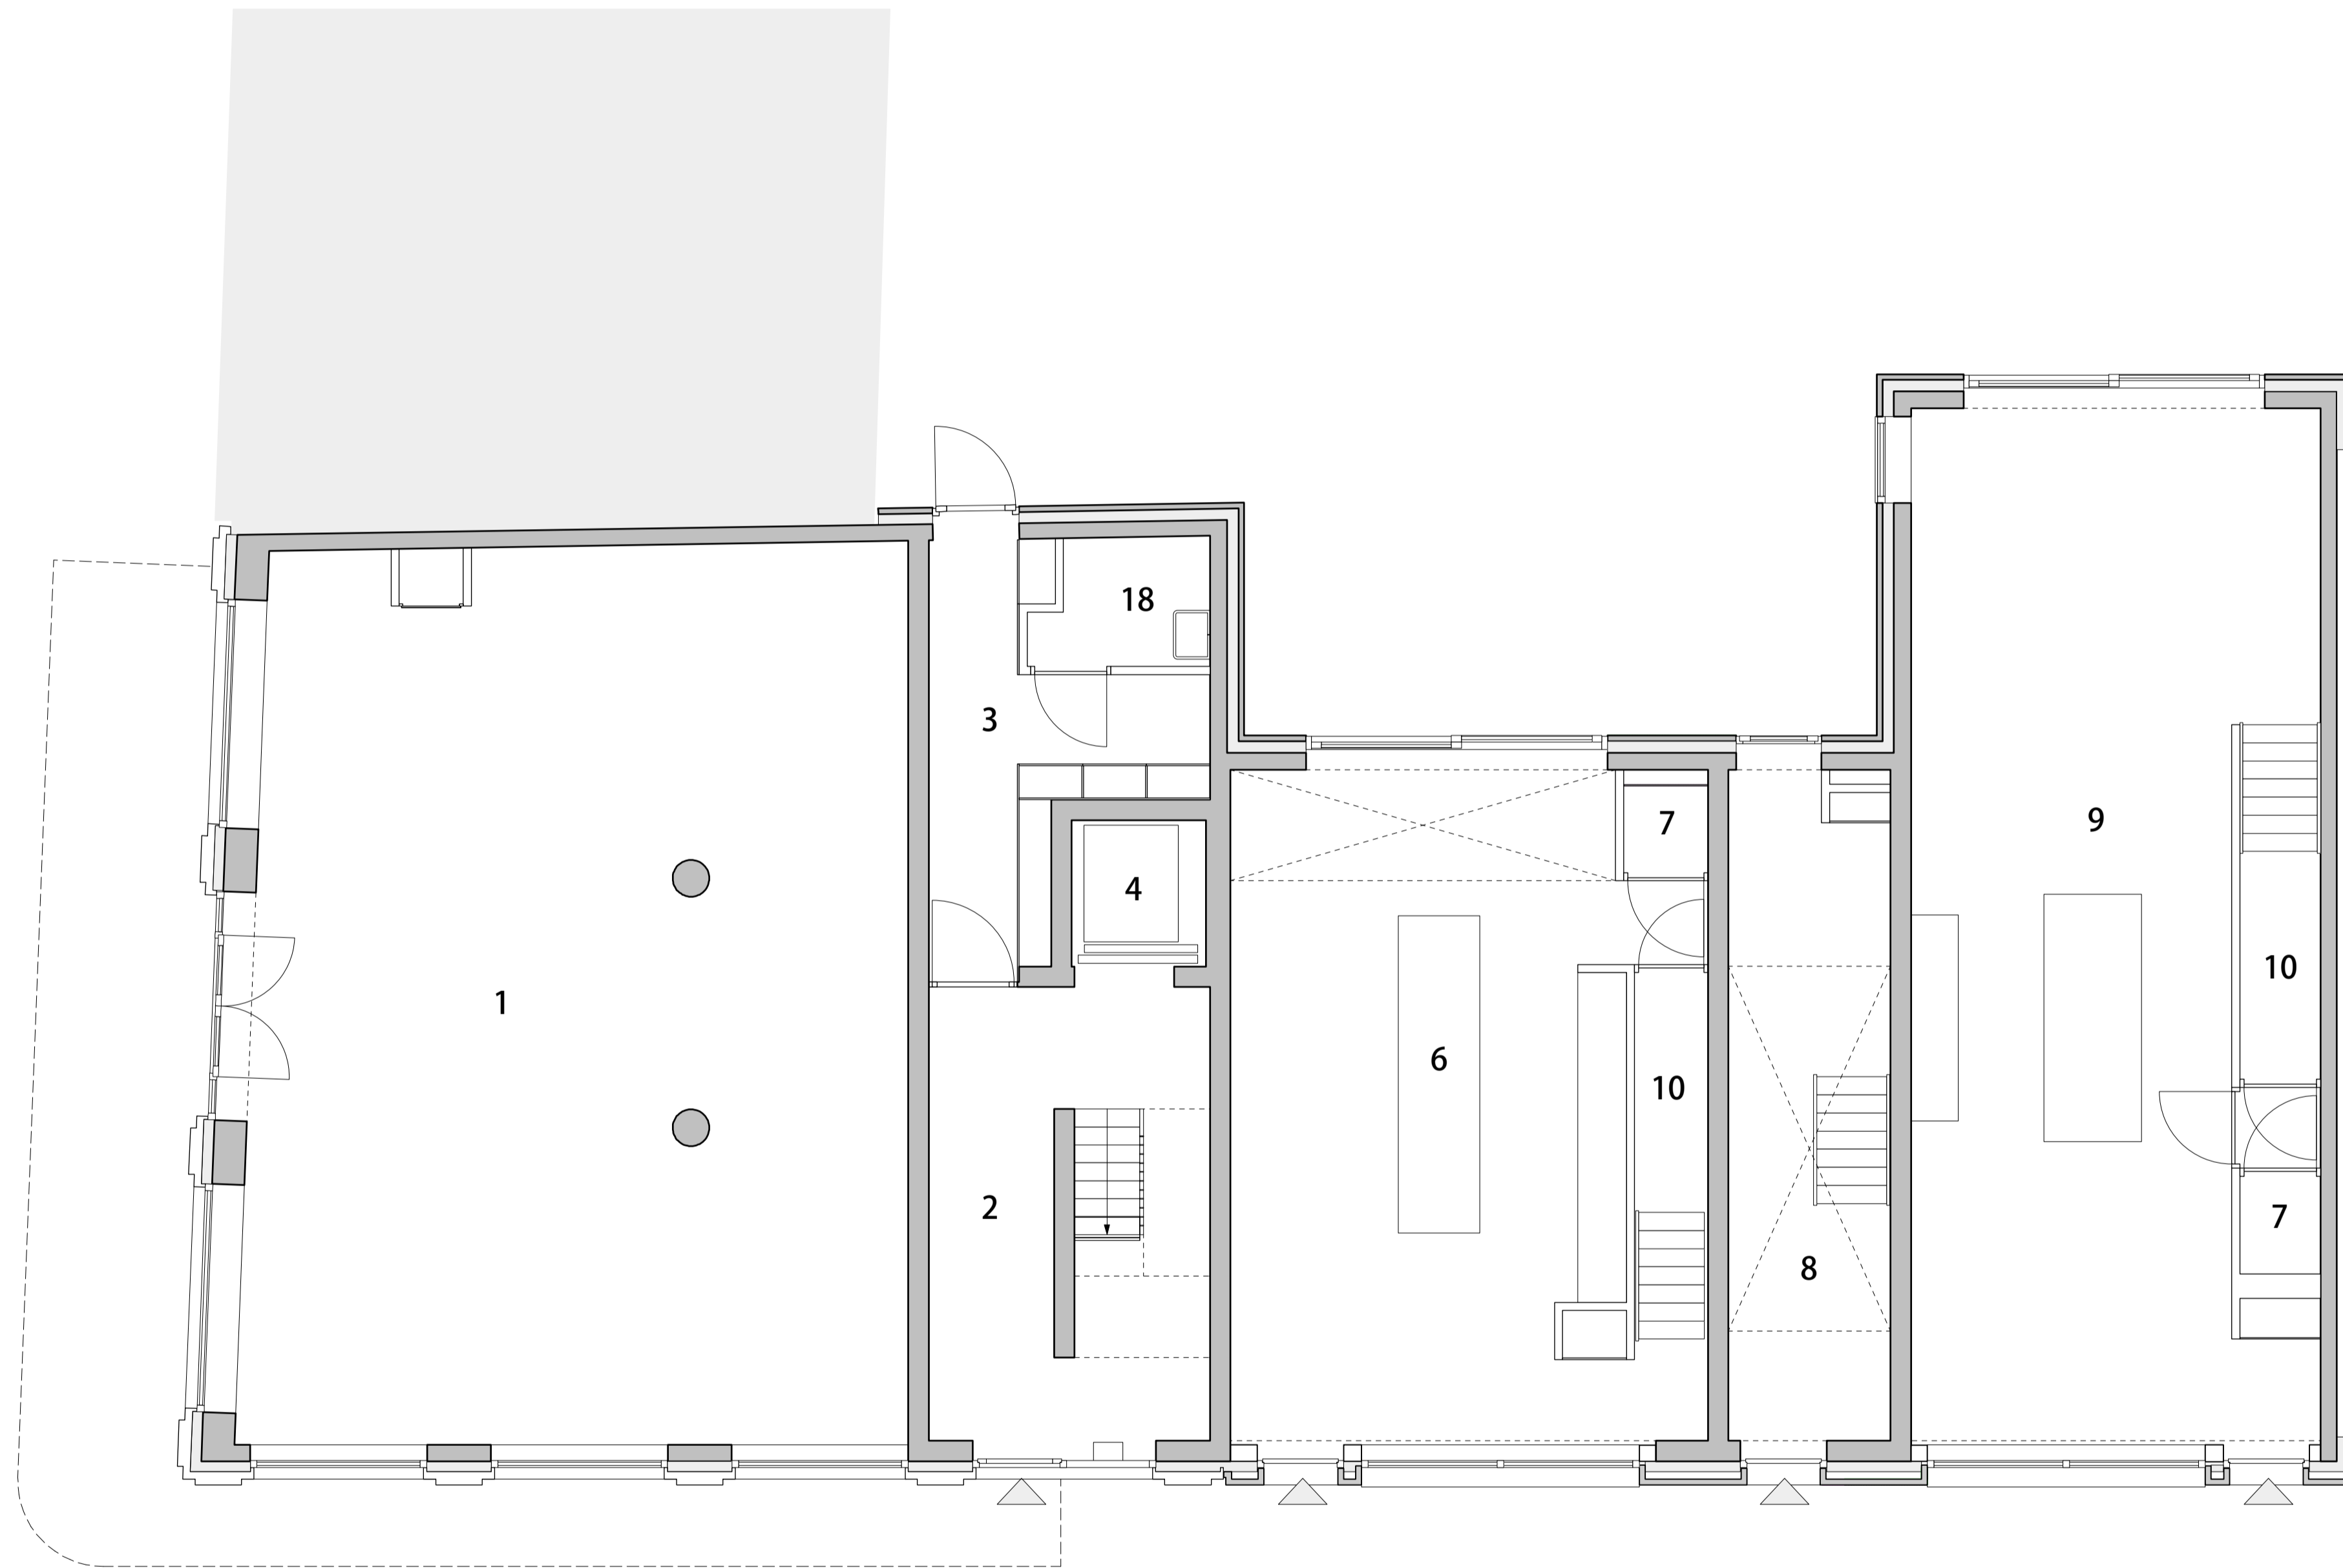

- 1 Espresso | Wijnbar
- 2 centrale enreehal appartementen
- 3 Algemene ruimte
- 4 Lift
- 5 Hydrofor
- 6 Keuken
- 7 Toilet
- 8 Entree
- 9 Leefruimte
- 10 Bergkast
- 11 Zitkamer
- 12 Slaapkamer
- 13 Badkamer
- 14 Installatieruimte
- 15 Walk-in closet
- 16 Werkrimte
- 17 Dakterras | Balkon | Tuin
- 18 Buitenberging