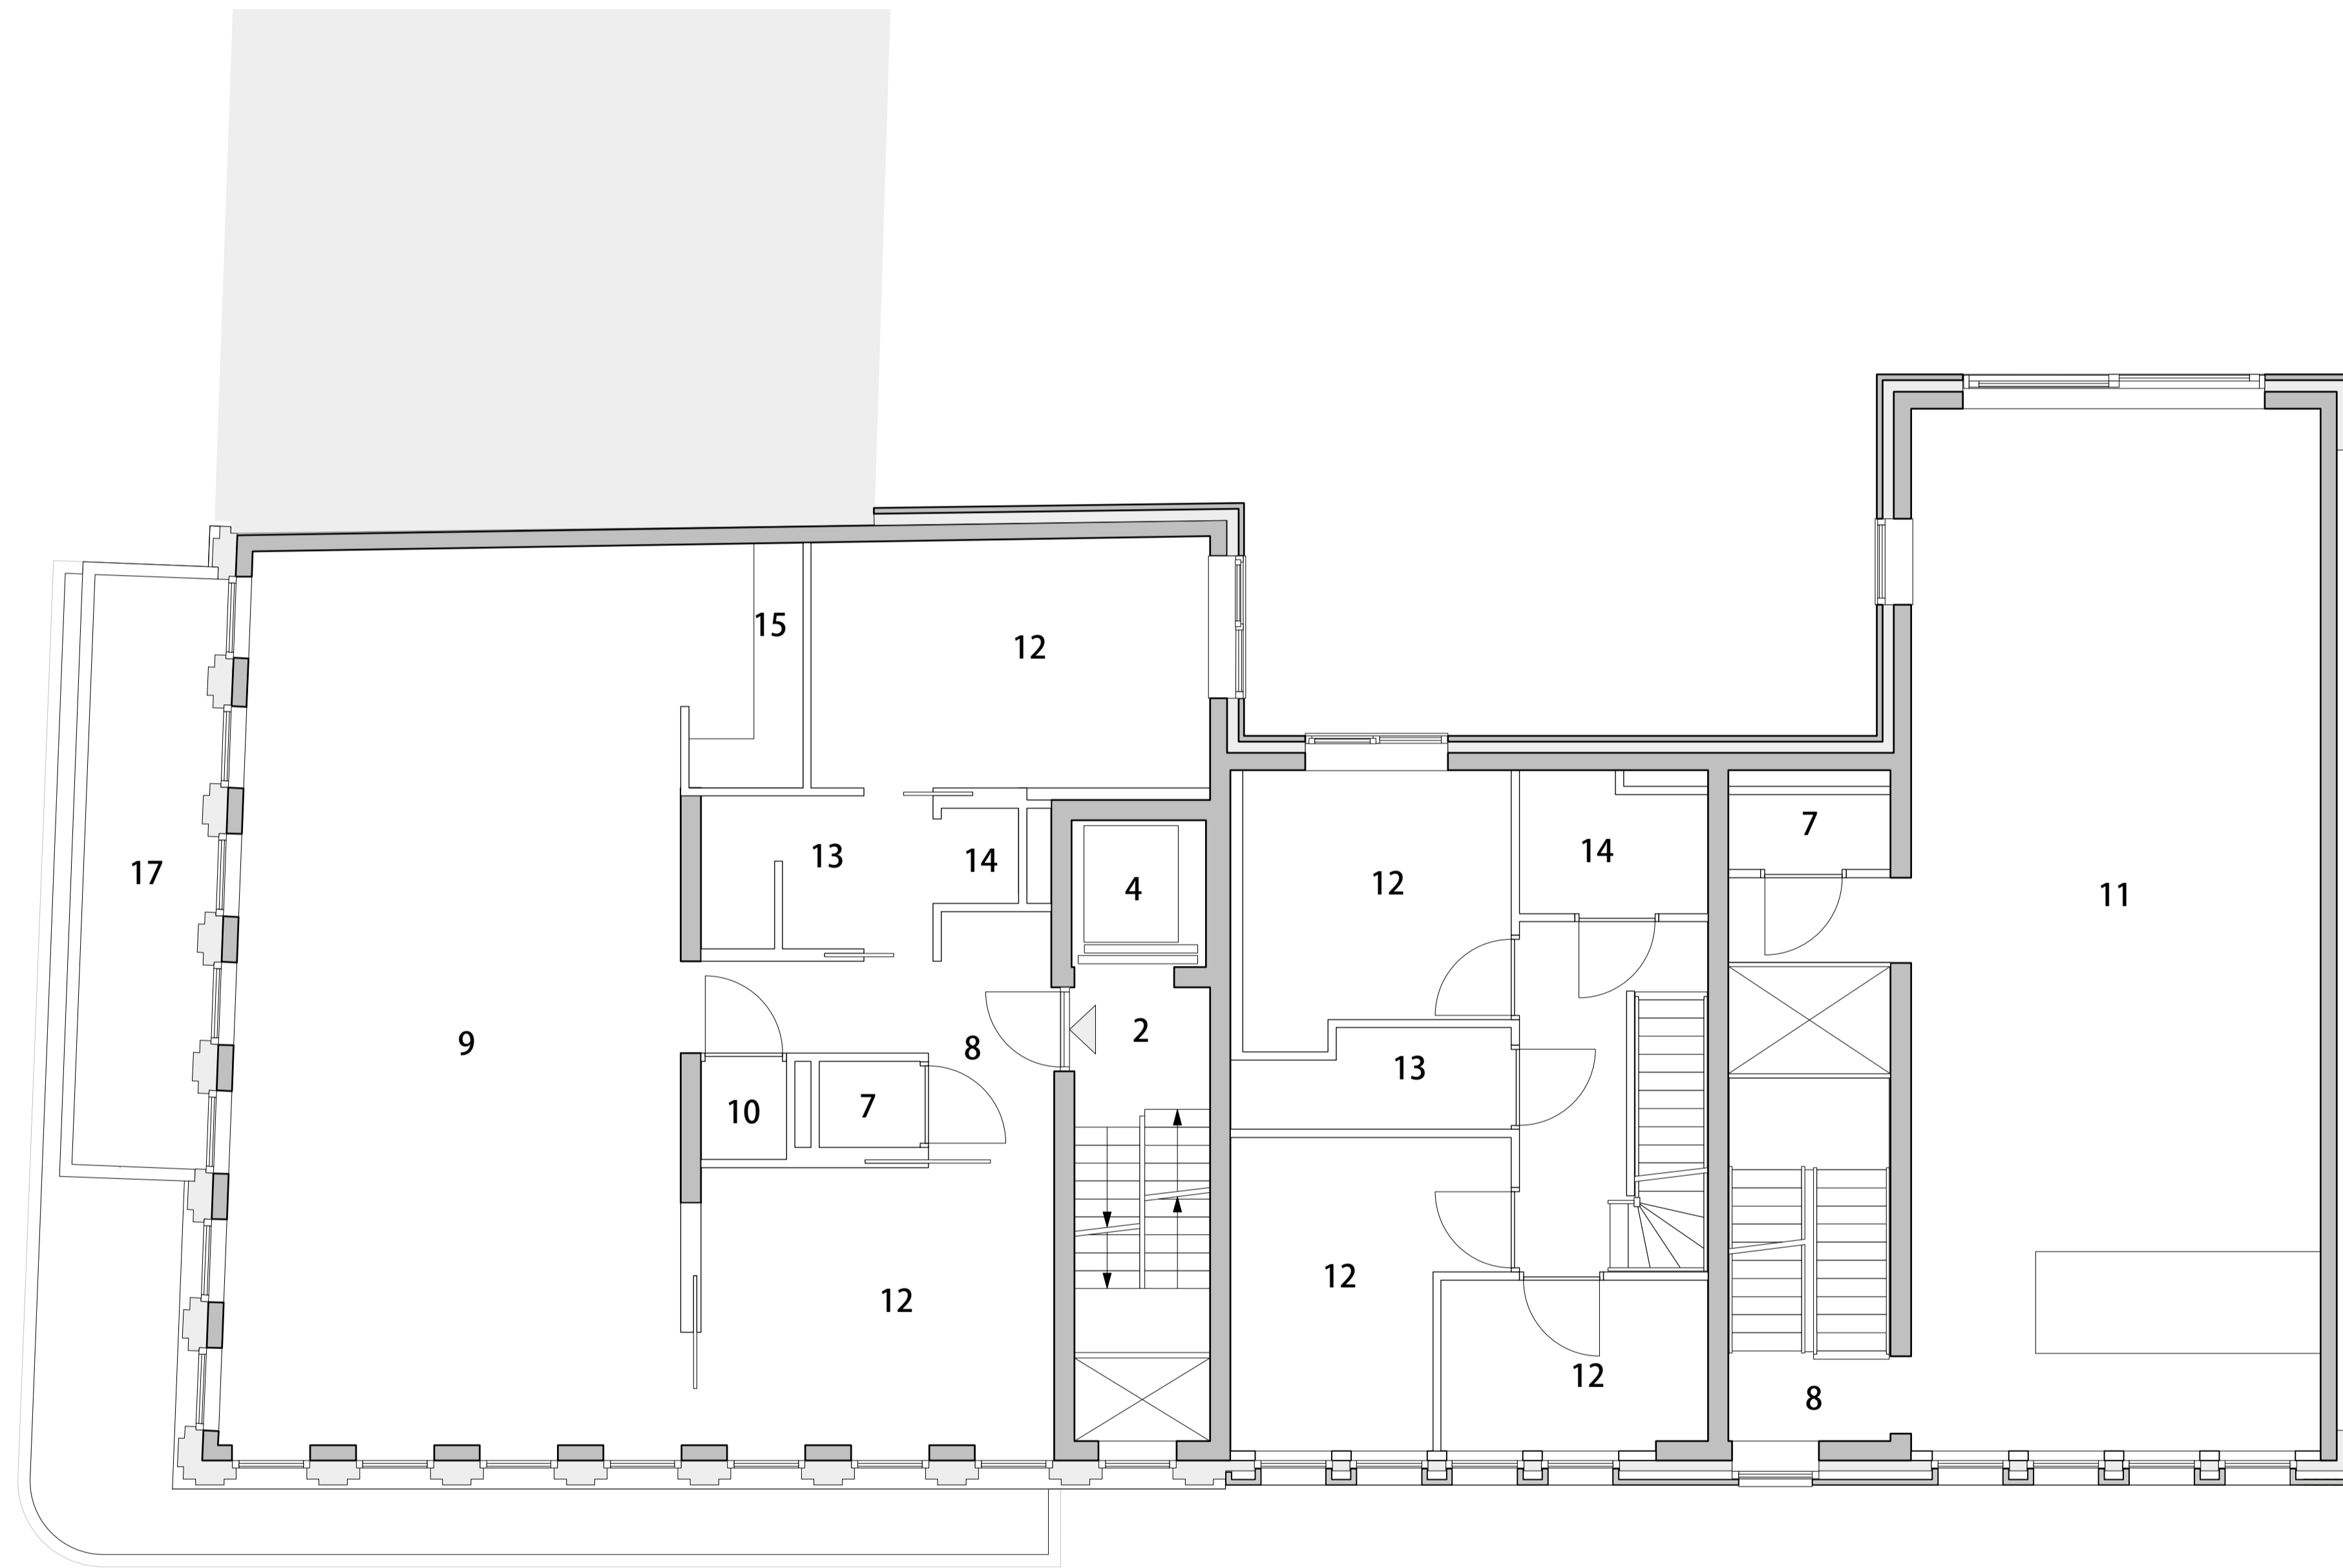

- 1 Espresso | Wijnbar
- 2 centrale enreehal appartementen
- 3 Algemene ruimte
- 4 Lift
- 5 Hydrofor
- 6 Keuken
- 7 Toilet
- 8 Entree
- 9 Leefruimte
- 10 Bergkast
- 11 Zitkamer
- 12 Slaapkamer
- 13 Badkamer
- 14 Installatieruimte
- 15 Walk-in closet
- 16 Werkrimte
- 17 Dakterras | Balkon | Tuin
- 18 Buitenberging