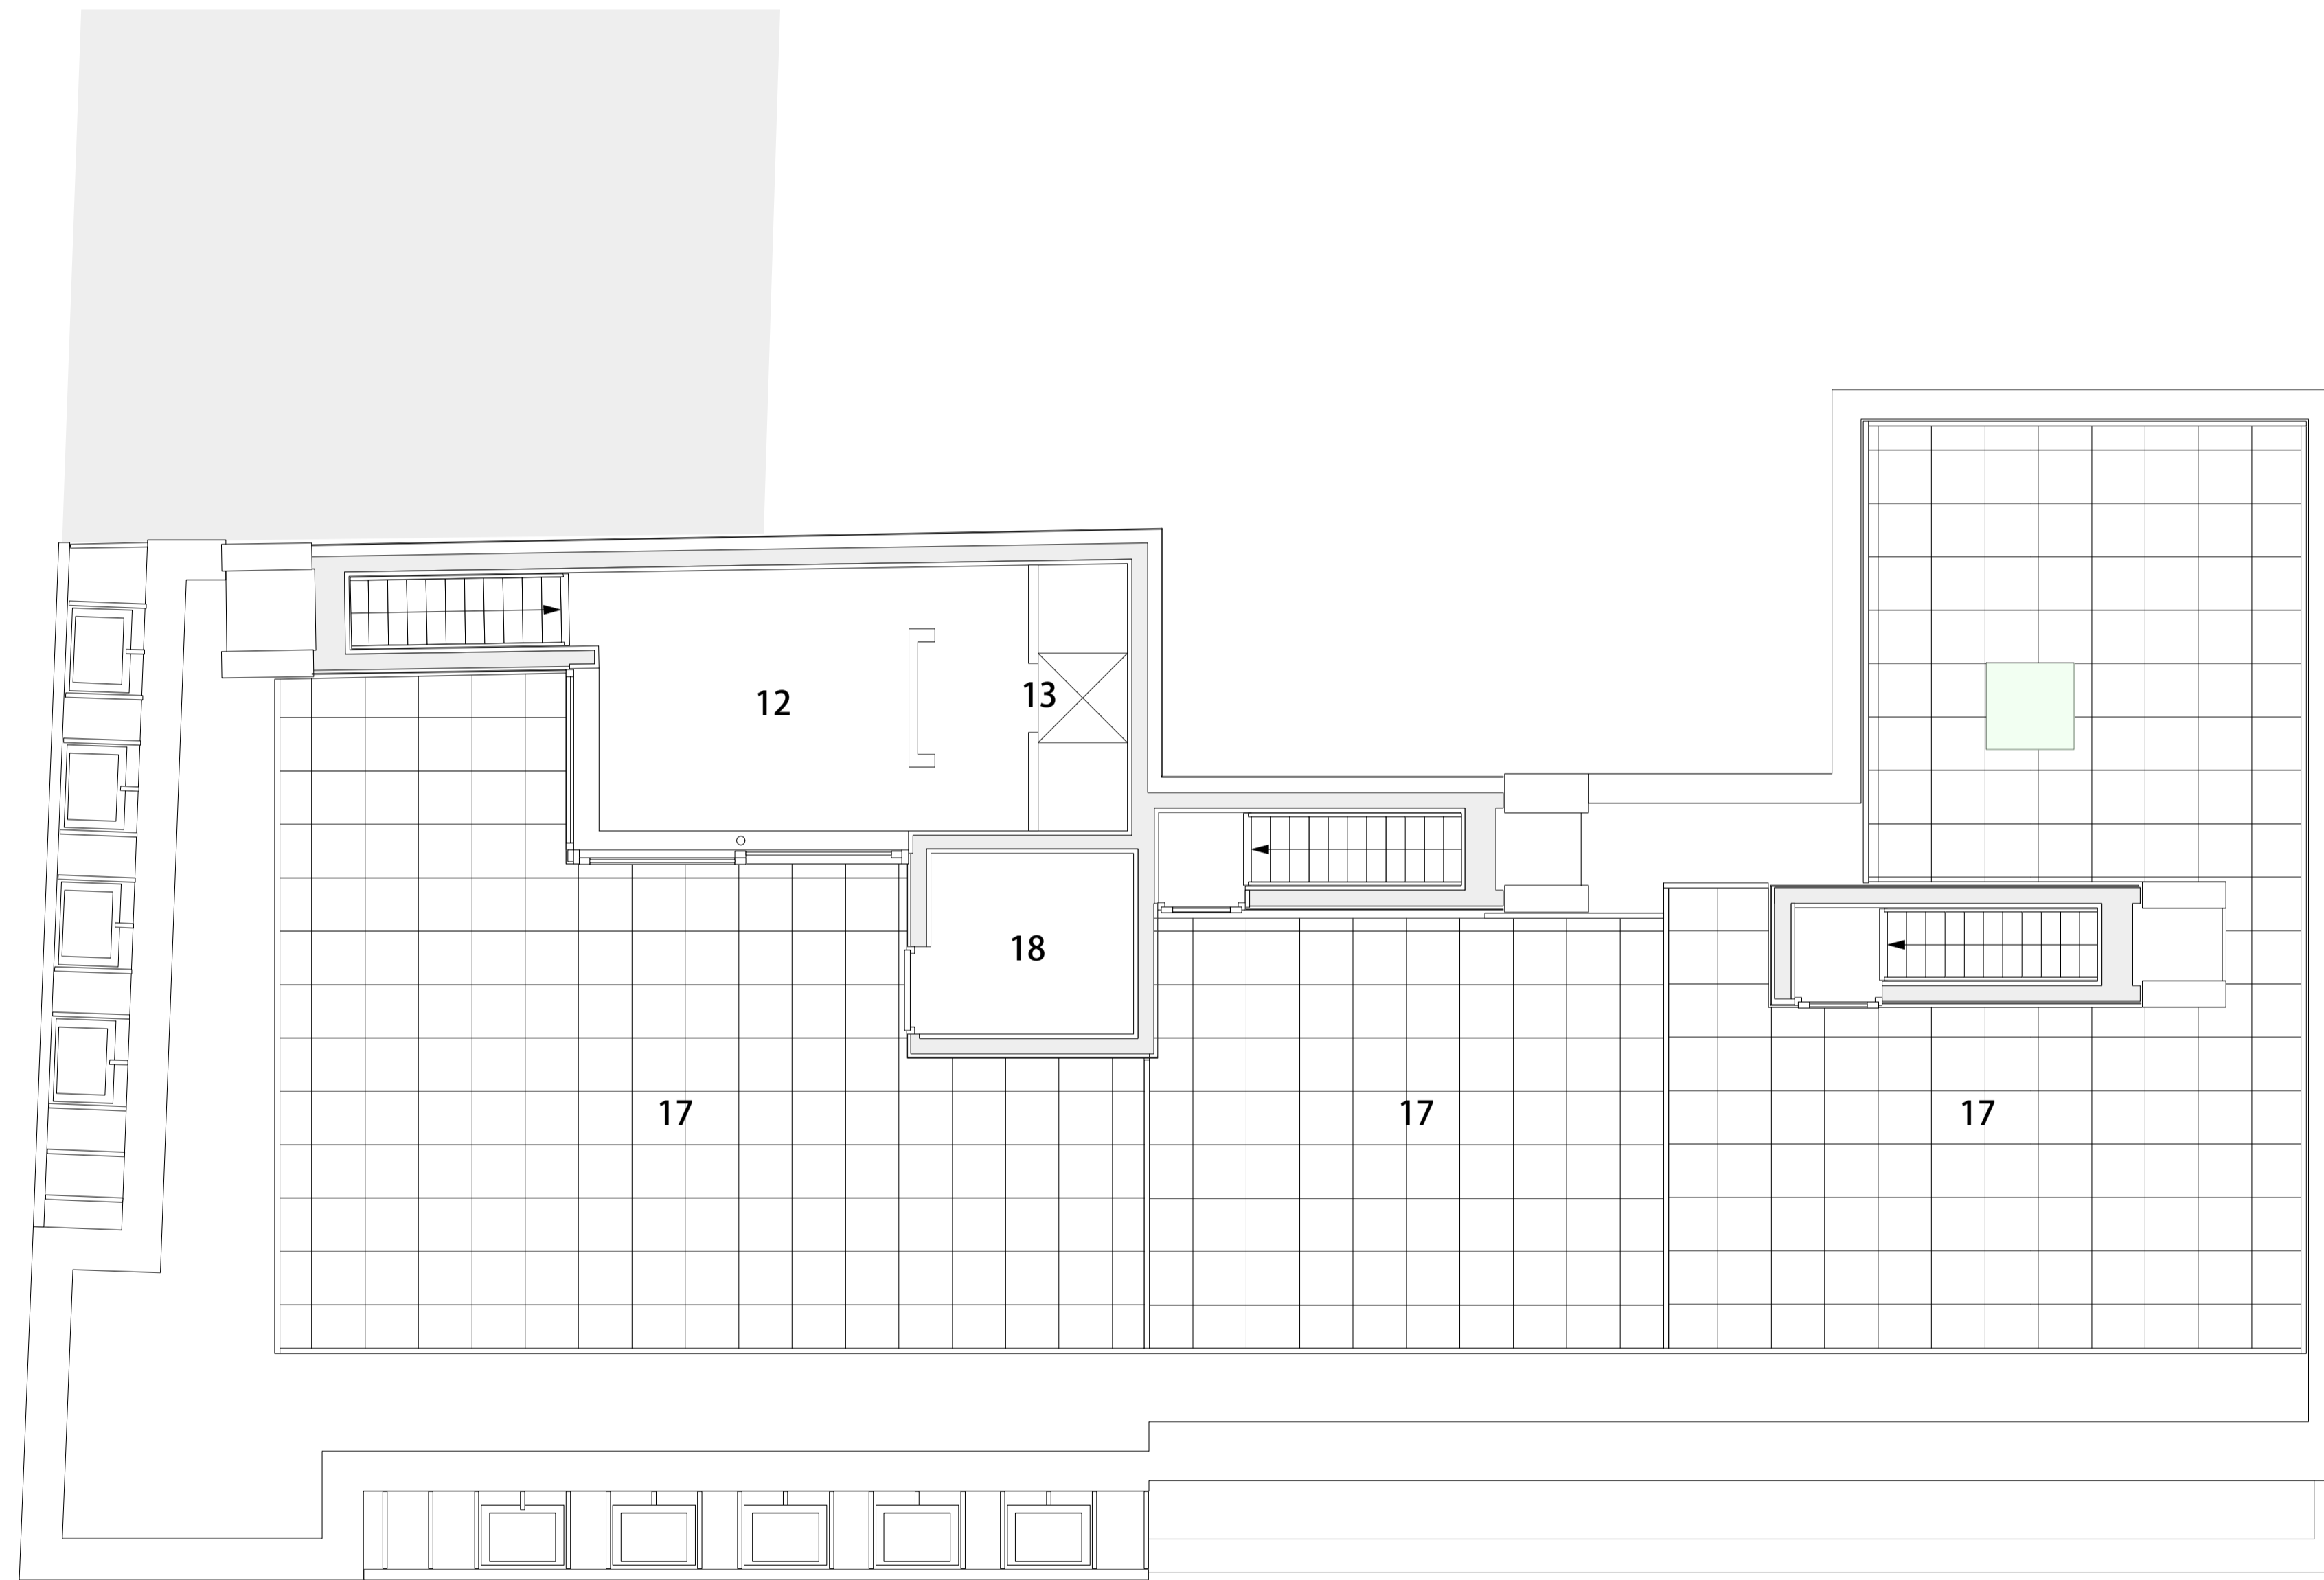

- 1 Espresso- | Wijnbar
- 2 centrale enreehal appartementen
- 3 Algemene ruimte
- 4 Lift
- 5 Hydrofor
- 6 Keuken
- 7 Toiet
- 8 Entree
- 9 Leefruimte
- 10 Bergkast
- 11 Zitkamer
- 12 Slaapkamer
- 13 Badkamer
- 14 Installatieruimte
- 15 Walk-in closet
- 16 Werkrimte
- 17 Dakterras | Balkon | Tuin
- 18 Buitenberging